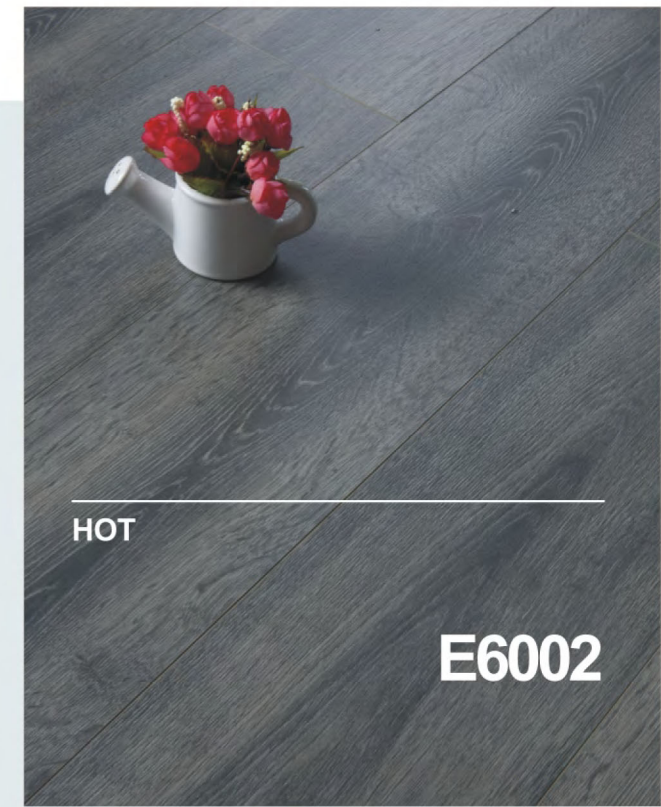

## EIR COLLECTION

**Size:** 1215\*126mm 1215\*165mm 1215\*196mm

**Surface:** Embossed-in-Register (EIR) surface

**Bevel:** V-groove painting/ U groove

**Formaldehyde:** E0 E1

**Abrasion Class:** AC3 AC4

HOT